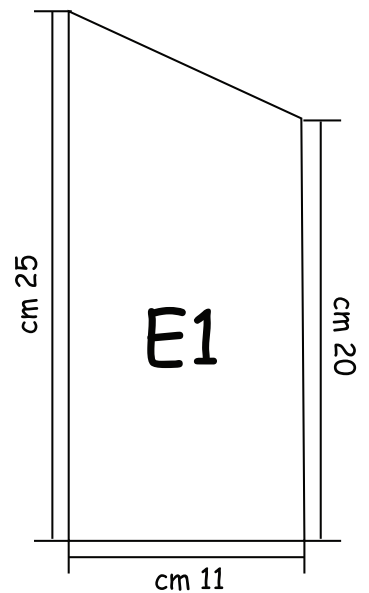

Parco Pineta
di Appiano Gentile e Tradate

NIDO APERTO PER: Pigliamosche, Pettiroso, Ballerina bianca, Codiroso, Scricciolo, Merlo

- A) parete posteriore
- B) parete anteriore
- C) tetto
- D) base
- E - E1) parti laterali

OCCORRENTE N° 16 VITI Ø 3X35
SPESSORE DELLE ASSICELLE 2cm