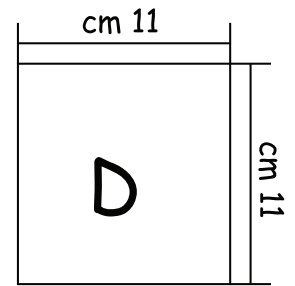

Parco Pineta
di Appiano Gentile e Tradate

NIDO APERTO PER: Pigliamosche, Pettiroso, Ballerina bianca, Codiroso, Scricciolo, Merlo

- A) parete posteriore
- B) parete anteriore
- C) tetto
- D) base
- E - E1) parti laterali

OCCORRENTE N° 16 VITI Ø 3X35
SPESSORE DELLE ASSICELLE 2cm