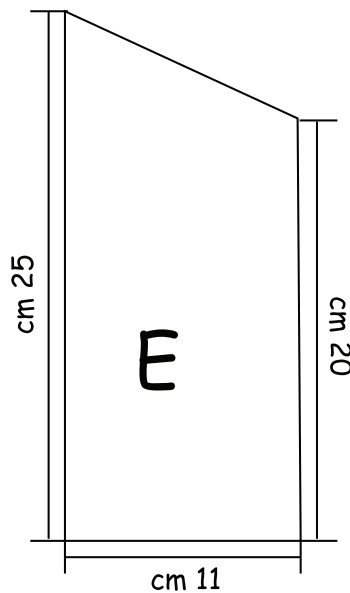

Parco Pineta
di Appiano Gentile e Tradate

NIDO APERTO PER: Pigliamosche, Pettiroso, Ballerina bianca, Codiroso, Scricciolo, Merlo

- A) parete posteriore
- B) parete anteriore
- C) tetto
- D) base
- E - E1) parti laterali

OCCORRENTE N° 16 VITI Ø 3X35
SPESSORE DELLE ASSICELLE 2cm