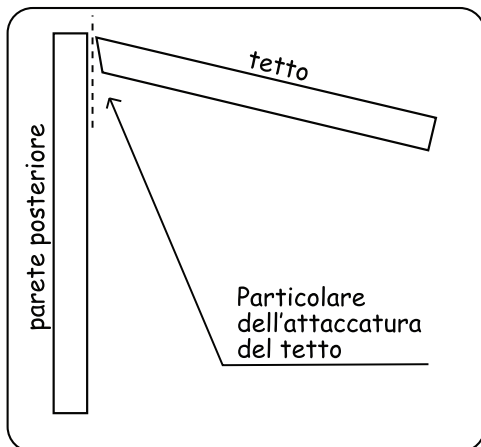

Parco Pineta
di Appiano Gentile e Tradate

NIDO APERTO PER: Pigliamosche, Pettiroso, Ballerina bianca, Codiroso, Scricciolo, Merlo

- A) parete posteriore
- B) parete anteriore
- C) tetto
- D) base
- E - E1) parti laterali

OCCORRENTE N° 16 VITI Ø 3X35
SPESSORE DELLE ASSICELLE 2cm